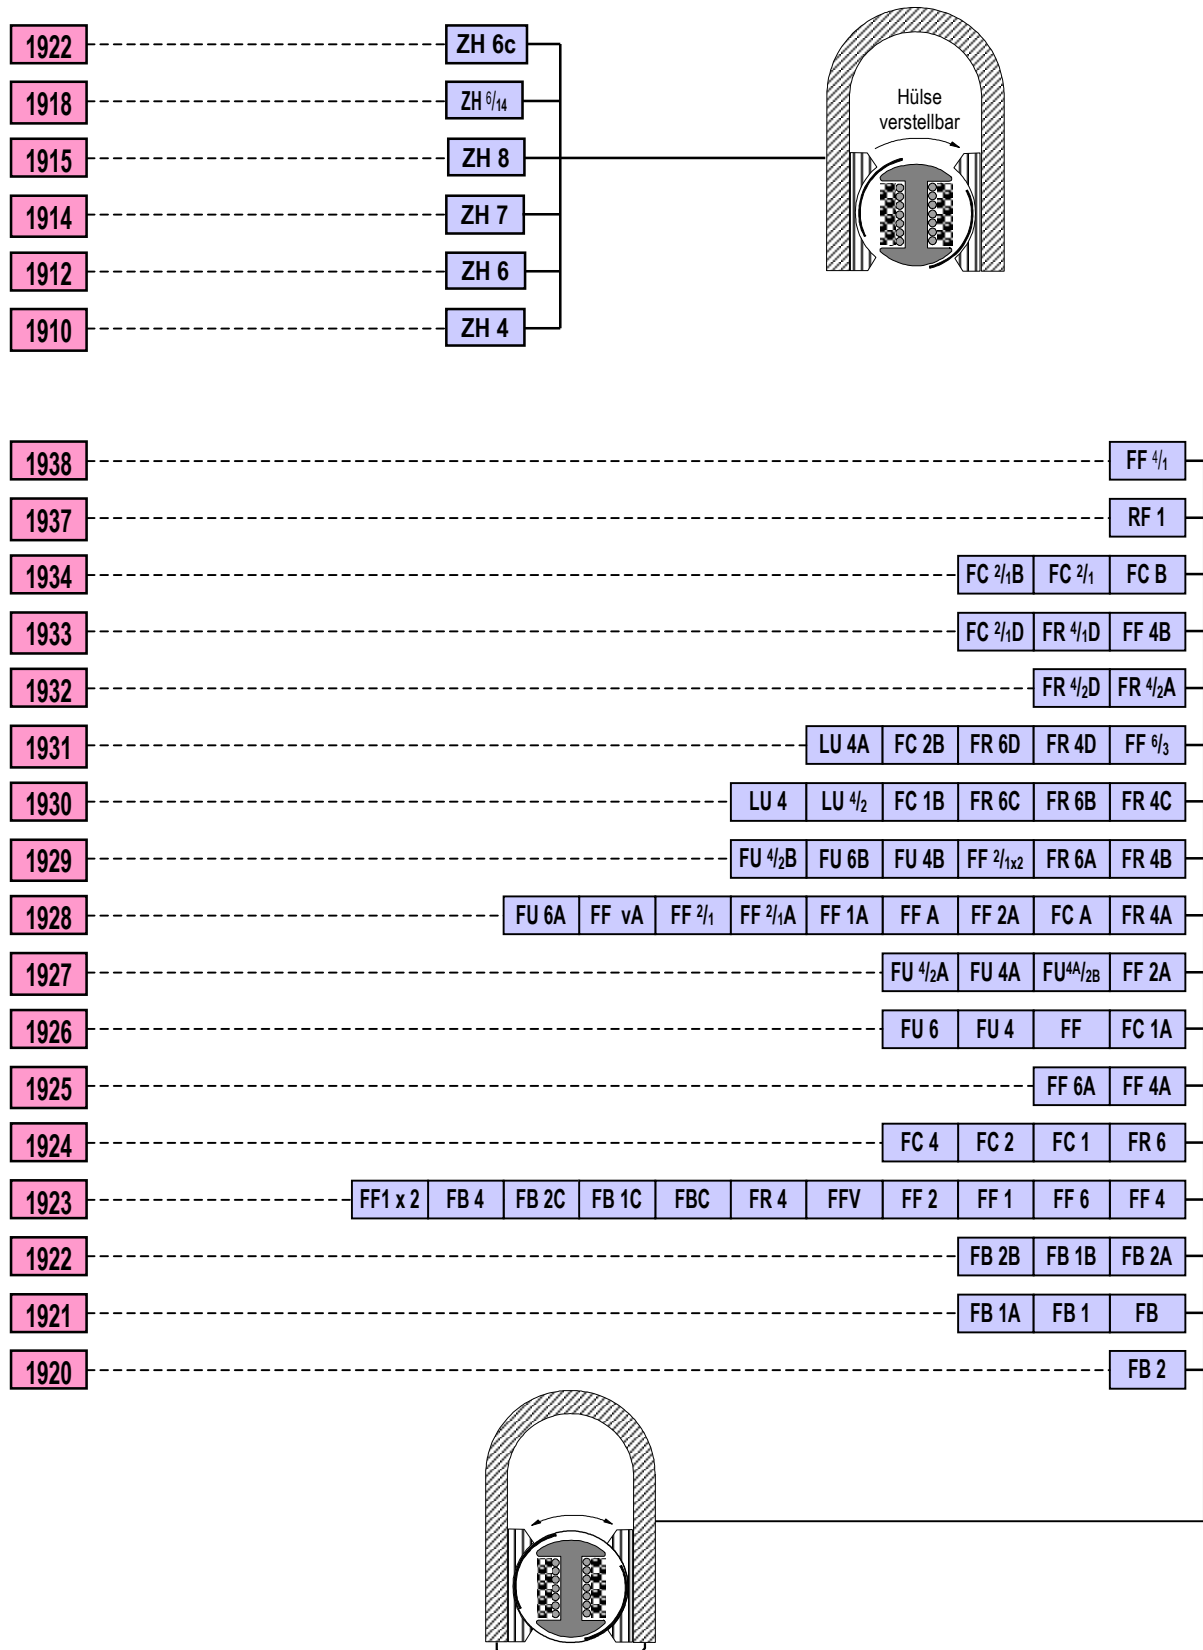

Magnetzündler-Typen von BOSCH

Niederspannungszünder

Nach Magnetsystem und Erstaustlieferung gegliedert

Magnetzündler-Typen von BOSCH

Niederspannungszünder

Nach Magnetsystem und Erstauslieferung gegliedert

Hochspannungszünder

Magnetzündler-Typen von BOSCH

Hochspannungszünder

Nach Magnetsystem und Erstaustlieferung gegliedert

Magnetzündler-Typen von BOSCH

Hochspannungzündler

Nach Magnetsystem und Erstaustlieferung gegliedert

Jahrgang anhand der eingeschlagenen Sereienummer

1898	1'000
1901	10'0000
1905	50'000
1906	100'000
1907	250'000
1910	500'000
1911	1'000'000
1914	1'955'551 am 2. Mai
1915	2'000'000
1924	3'000'000