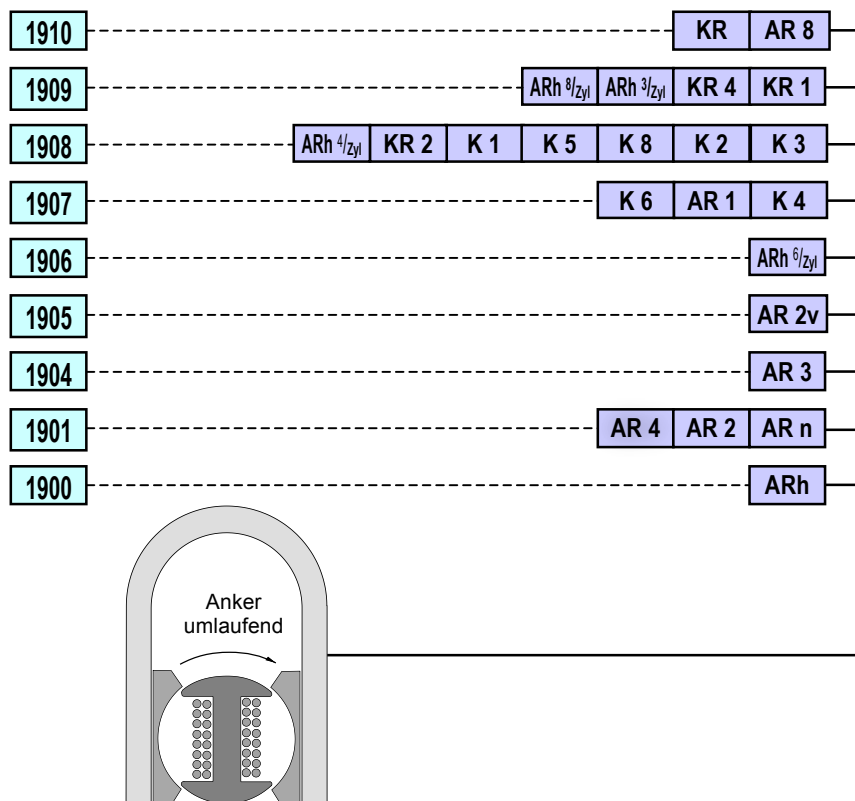

Magnetzündler-Typen von BOSCH

Niederspannungszünder

Nach Magnetsystem und Erstaustlieferung gegliedert

Magnetzündler-Typen von BOSCH

Niederspannungszünder

Nach Magnetsystem und Erstauslieferung gegliedert

Hochspannungszünder

Magnetzündler-Typen von BOSCH

Hochspannungszünder

Nach Magnetsystem und Erstaustlieferung gegliedert

Magnetzündler-Typen von BOSCH

Hochspannungzündler

Nach Magnetsystem und Erstaustlieferung gegliedert

Jahrgang anhand der eingeschlagenen Sereienummer

1898	1'000
1901	10'0000
1905	50'000
1906	100'000
1907	250'000
1910	500'000
1911	1'000'000
1914	1'955'551 am 2. Mai
1915	2'000'000
1924	3'000'000