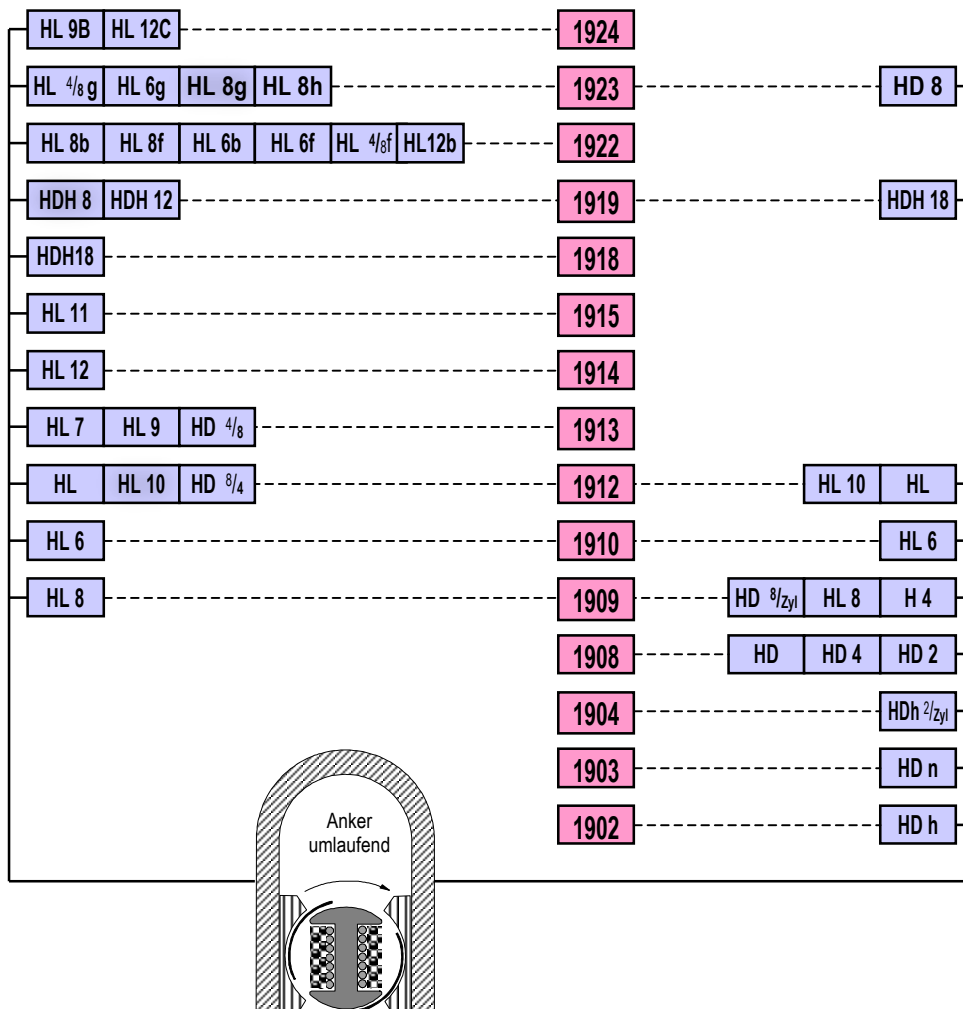

Magnetzündler-Typen von BOSCH

Niederspannungszünder

Nach Magnetsystem und Erstaustlieferung gegliedert

Magnetzündler-Typen von BOSCH

Niederspannungszünder

Nach Magnetsystem und Erstauslieferung gegliedert

Hochspannungszünder

Magnetzündler-Typen von BOSCH

Hochspannungszünder

Nach Magnetsystem und Erstaustlieferung gegliedert

Magnetzündler-Typen von BOSCH

Hochspannungzündler

Nach Magnetsystem und Erstaustlieferung gegliedert

Jahrgang anhand der eingeschlagenen Sereienummer

1898	1'000
1901	10'0000
1905	50'000
1906	100'000
1907	250'000
1910	500'000
1911	1'000'000
1914	1'955'551 am 2. Mai
1915	2'000'000
1924	3'000'000