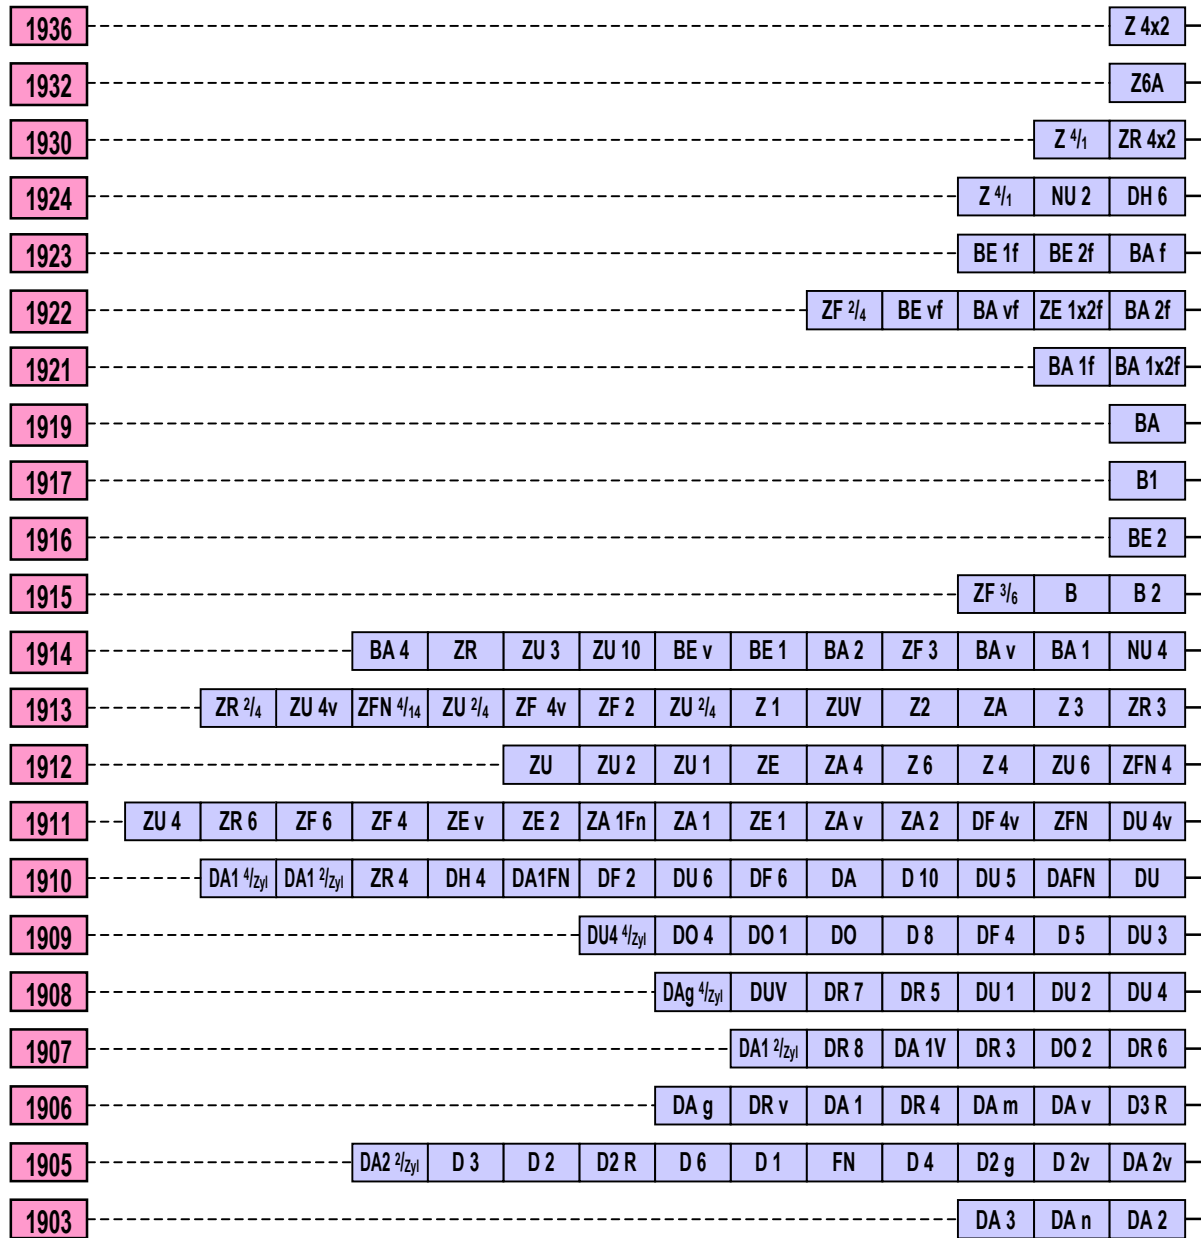

Magnetzündler-Typen von BOSCH

Niederspannungszünder

Nach Magnetsystem und Erstaustlieferung gegliedert

Magnetzündler-Typen von BOSCH

Niederspannungszünder

Nach Magnetsystem und Erstauslieferung gegliedert

Hochspannungszünder

Magnetzündler-Typen von BOSCH

Hochspannungszünder

Nach Magnetsystem und Erstaustlieferung gegliedert

Magnetzündler-Typen von BOSCH

Hochspannungzündler

Nach Magnetsystem und Erstaustlieferung gegliedert

Jahrgang anhand der eingeschlagenen Sereienummer

1898	1'000
1901	10'0000
1905	50'000
1906	100'000
1907	250'000
1910	500'000
1911	1'000'000
1914	1'955'551 am 2. Mai
1915	2'000'000
1924	3'000'000